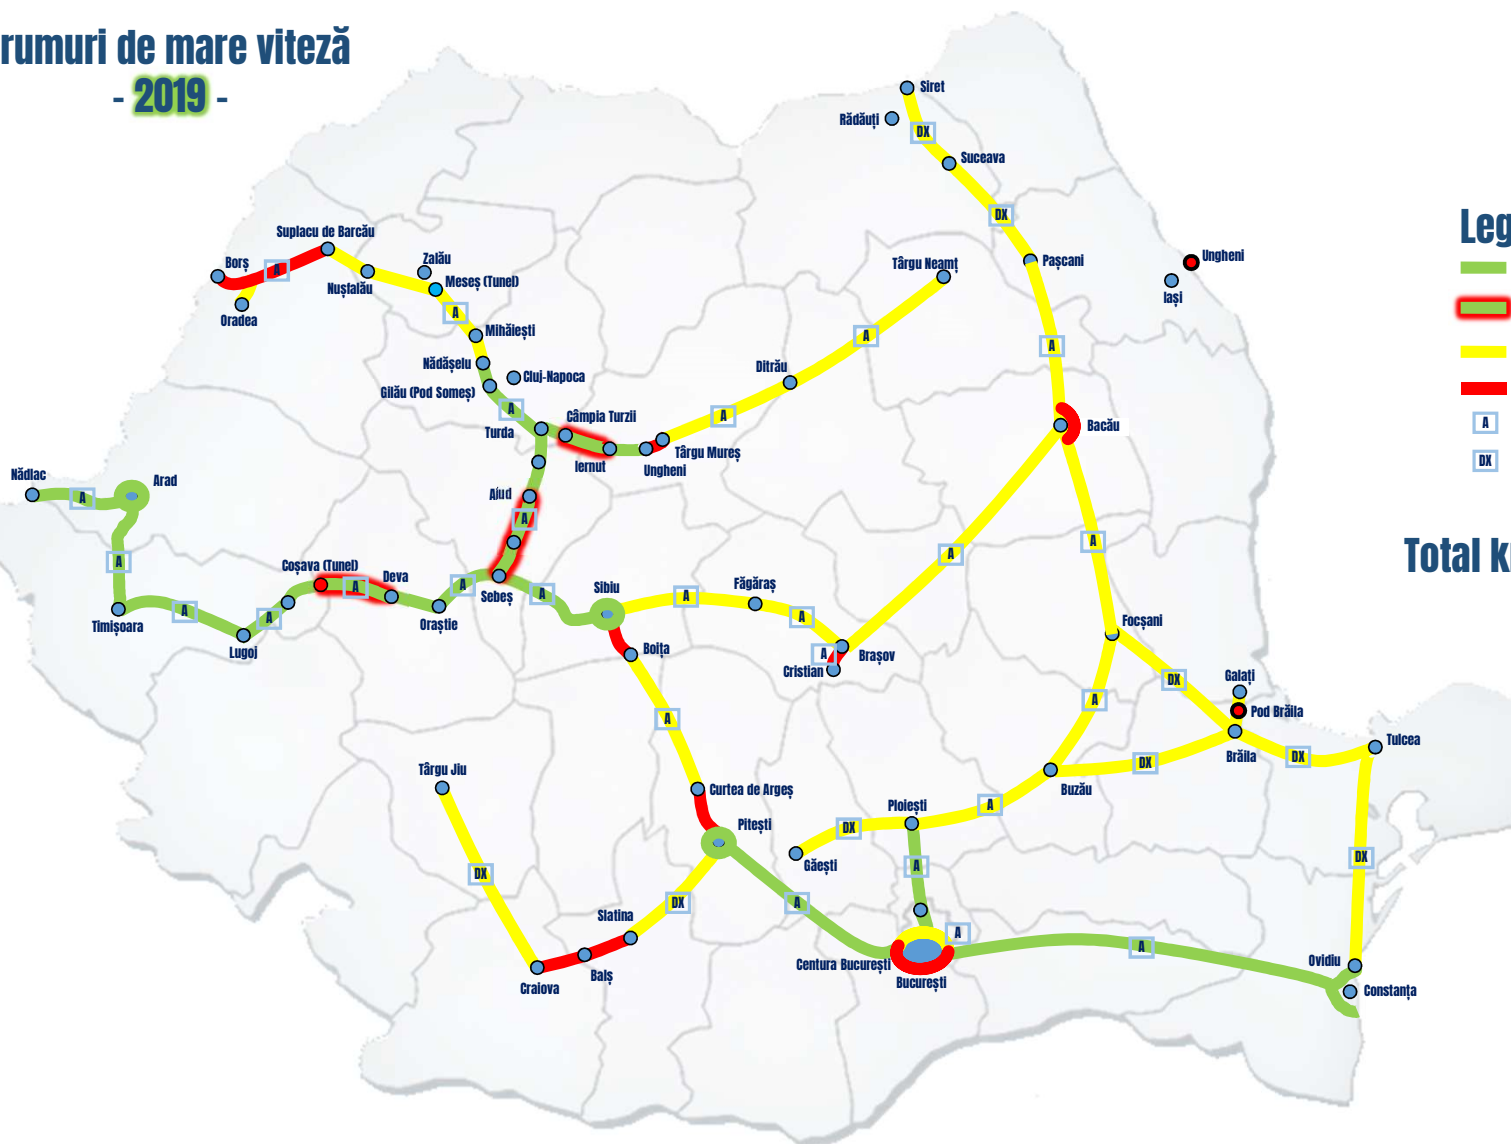

Drumuri de mare viteză - 2018 -

Legenda

- Existente - 747,02 Km
- Deschise în 2018 - 60 Km
- În Pregătire - 1.899,45 km
- În Construcție - 143,24 km
- A Autostradă
- DX Drum Expres

Total km drum de mare viteză 2018
807,02

Drumuri de mare viteză - 2019 -

Legenda

- Existente - 807,02 Km
- Deschise în 2019 (Pronozate) - 118,12 Km
- În Pregătire - 1.754,39 km
- În Construcție - 273,15 km
- A Autostradă
- DX Drum Expres

Total km drum de mare viteză 2019
925,14

Drumuri de mare viteză - 2020 -

Legenda

- Existente - 925,14 Km
- Deschise în 2020 (Pronozate) - 88,91 Km
- În Pregătire - 1.318,70 km
- În Construcție - 619,93 km
- A Autostradă
- DX Drum Expres

Total km drum de mare viteză 2020
1014,05

Drumuri de mare viteză - 2021 -

Legenda

- Existente - 1.014,05 Km
- Deschise în 2021 (Pronozate) - 92,39 Km
- În Pregătire - 697,40 Km
- În Construcție - 1.148,84 km
- Proiecte Pregătire Post POIM 2014-2020 - 529,20 Km
- A Autostradă
- DX Drum Expres