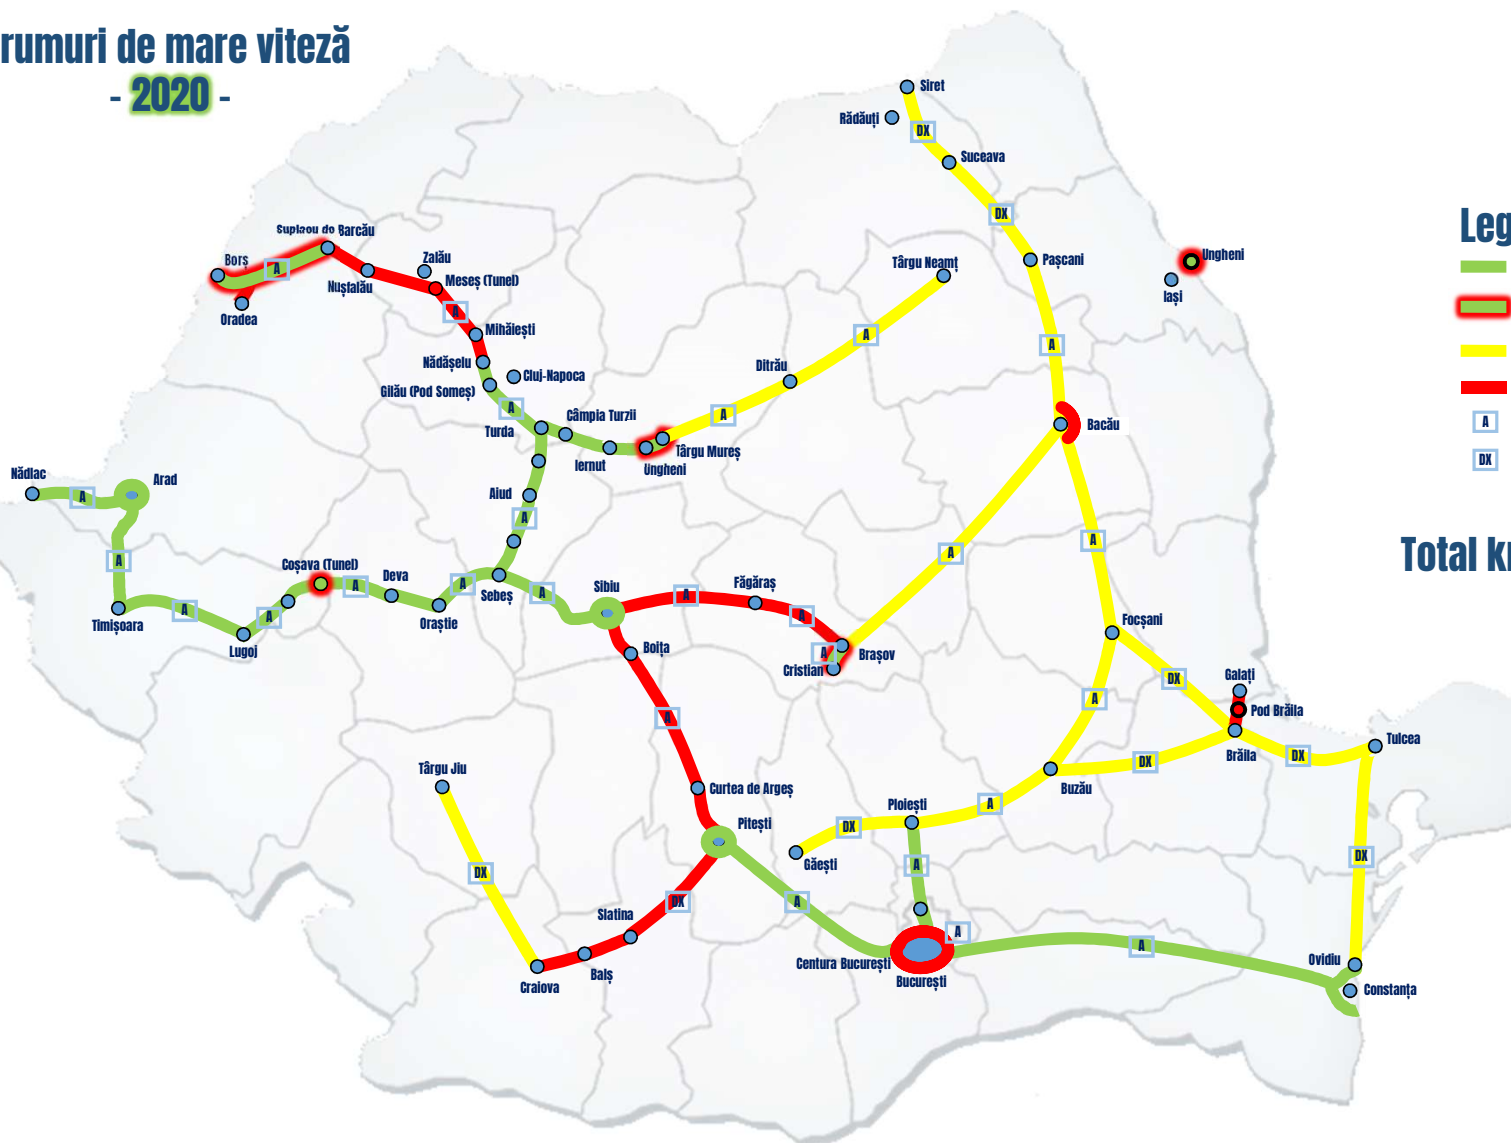

Drumuri de mare viteză - 2018 -

Legenda

- Existente - 747,02 Km
- Deschise în 2018 - 60 Km
- În Pregătire - 1.899,45 km
- În Construcție - 143,24 km
- A Autostradă
- DX Drum Expres

Total km drum de mare viteză 2018
807,02

Drumuri de mare viteză - 2019 -

Legenda

- Existente - 807,02 Km
- Deschise în 2019 (Pronozate) - 118,12 Km
- În Pregătire - 1.754,39 km
- În Construcție - 273,15 km
- A Autostradă
- DX Drum Expres

Total km drum de mare viteză 2019
925,14

Drumuri de mare viteză - 2020 -

Legenda

- Existente - 925,14 Km
- Deschise în 2020 (Pronozate) - 88,91 Km
- În Pregătire - 1.318,70 km
- În Construcție - 619,93 km
- A Autostradă
- DX Drum Expres

Total km drum de mare viteză 2020
1014,05

Drumuri de mare viteză - 2021 -

Legenda

- Existente - 1.014,05 Km
- Deschise în 2021 (Pronozate) - 92,39 Km
- În Pregătire - 697,40 Km
- În Construcție - 1.148,84 km
- Proiecte Pregătire Post POIM 2014-2020 - 529,20 Km
- A Autostradă
- DX Drum Expres