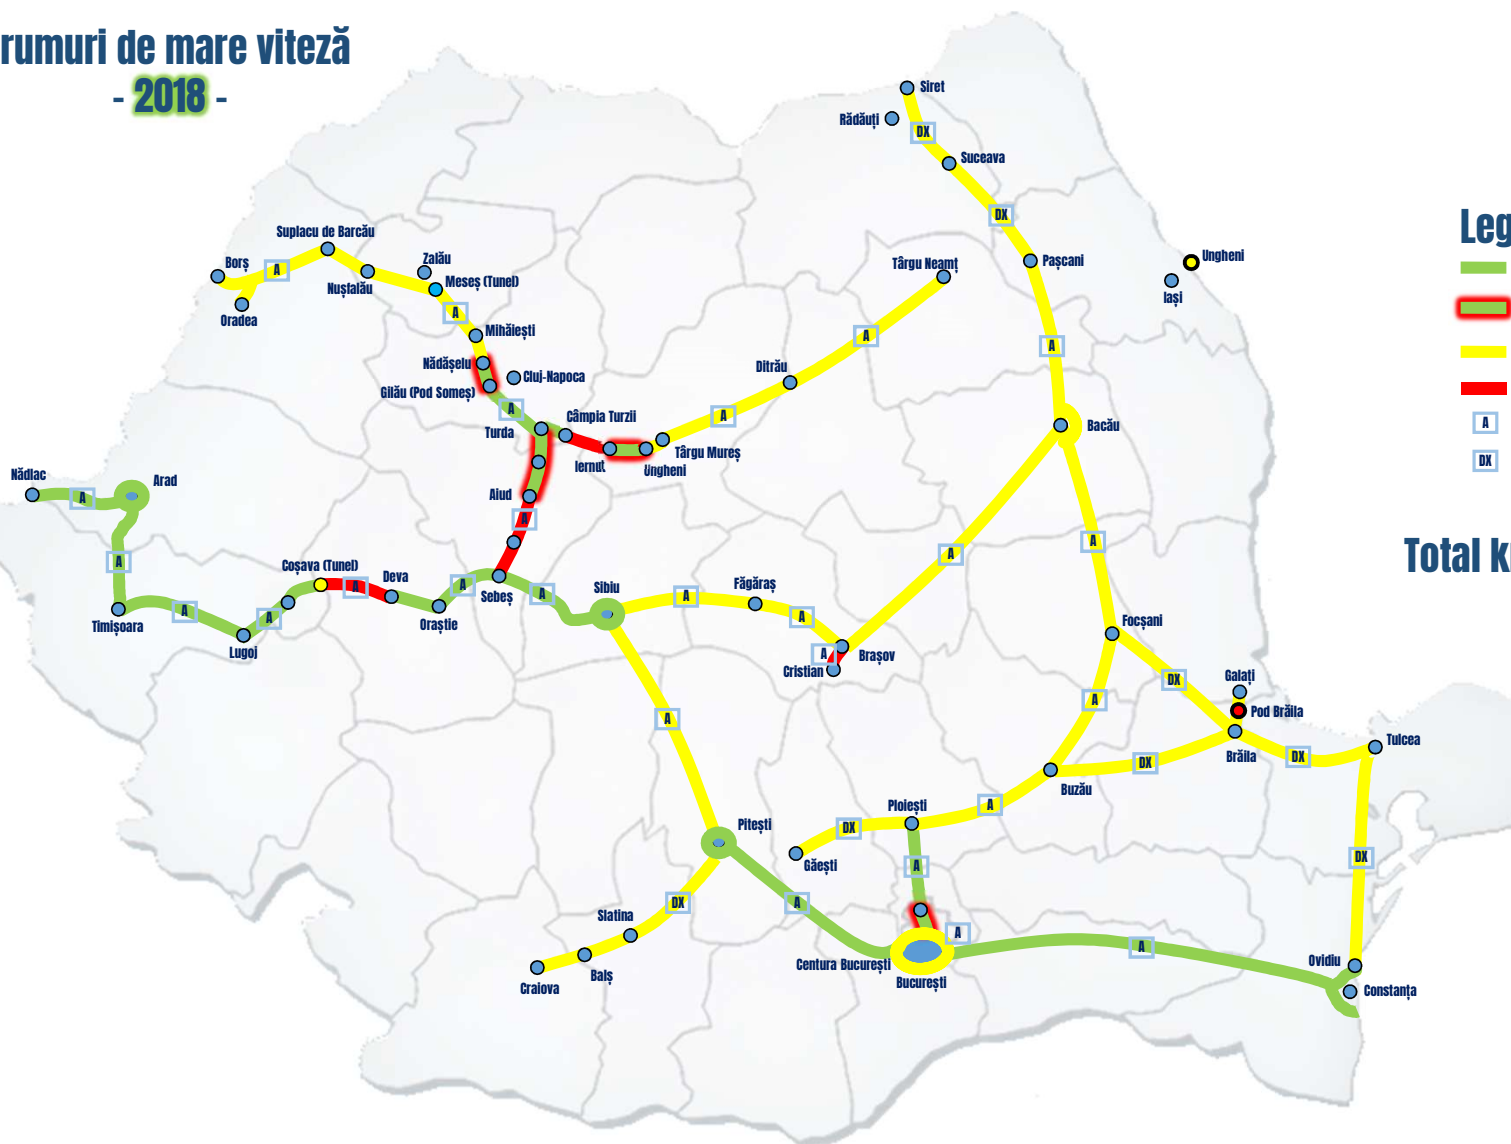

Drumuri de mare viteză - 2018 -

Legenda

- Existente - 747,02 Km
- Deschise în 2018 - 60 Km
- În Pregătire - 1.899,45 km
- În Construcție - 143,24 km
- A Autostradă
- DX Drum Expres

Total km drum de mare viteză 2018
807,02

Drumuri de mare viteză - 2019 -

Legenda

- Existente - 807,02 Km
- Deschise în 2019 (Pronozate) - 118,12 Km
- În Pregătire - 1.754,39 km
- În Construcție - 273,15 km
- A Autostradă
- DX Drum Expres

Total km drum de mare viteză 2019
925,14

Drumuri de mare viteză - 2020 -

Legenda

- Existente - 925,14 Km
- Deschise în 2020 (Pronozate) - 88,91 Km
- În Pregătire - 1.318,70 km
- În Construcție - 619,93 km
- A Autostradă
- DX Drum Expres

Total km drum de mare viteză 2020
1014,05

Drumuri de mare viteză - 2021 -

Legenda

- Existente - 1.014,05 Km
- Deschise în 2021 (Pronozate) - 92,39 Km
- În Pregătire - 697,40 Km
- În Construcție - 1.148,84 km
- Proiecte Pregătire Post POIM 2014-2020 - 529,20 Km
- A Autostradă
- DX Drum Expres